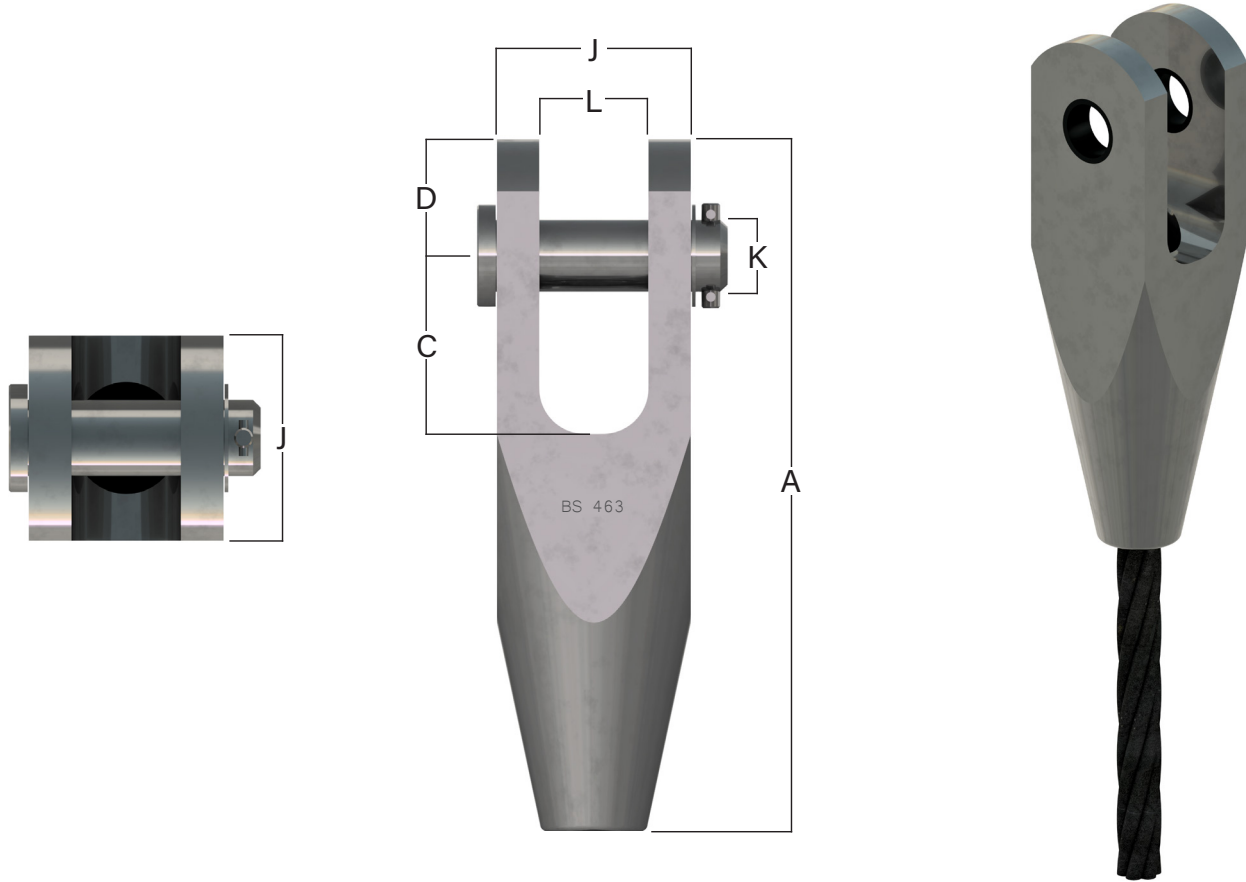

# BALANCE ROPE SOCKETS

## DIMENSIONS & DATA

ROPE Ø	SAFE WORKING LOAD	A	C	D	J	K	L	APPROX WEIGHT
mm	kgf	mm	mm	mm	mm	mm	mm	kg
22	3150	218	66	47	77	35	44	3.2
25	4000	247	74	53	88	40	51	4.7
28	5000	278	85	60	99	45	58	6.8
32	6250	312	94	66	112	51	65	9.5
36	8000	352	106	75	125	58	72	14
40	10000	389	116	83	139	65	81	19
45	12500	436	130	92	155	72	90	25
50	16000	485	145	102	172	81	99	38
56	20000	541	161	114	191	90	108	51
60	22500	596	188	123	205	99	115	67
63	25000	626	196	130	216	108	120	79
67	28500	666	209	138	230	115	128	94
71	32000	706	222	146	244	120	134	113
75	36000	742	232	154	256	128	141	130